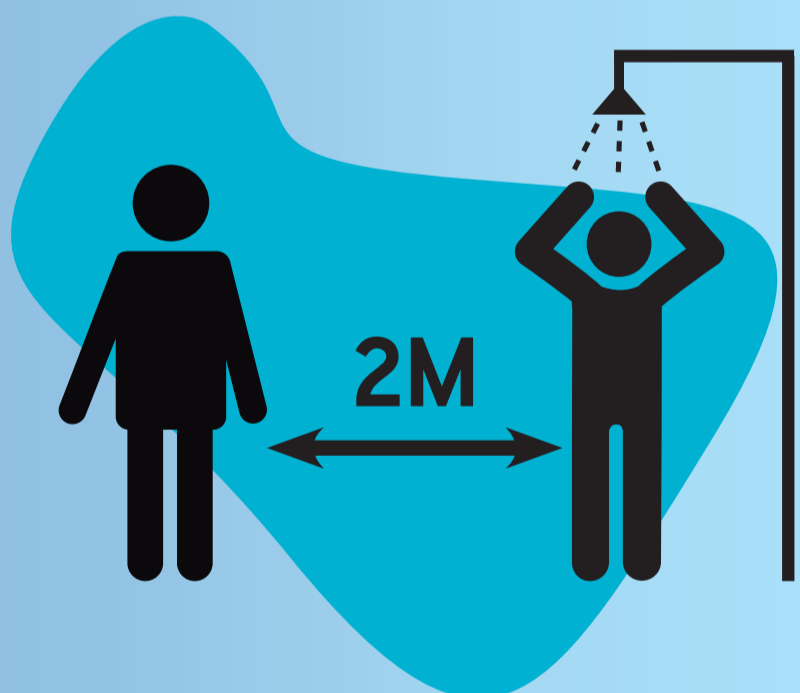

Playas

DE CALONGE Y SANT ANTONI

¡Este verano disfrutemos de un baño seguro!

Mantenga la distancia de seguridad.

Utilice el acceso habilitado, camine por la derecha.

Deje libre una franja de 3 m a la orilla del agua para entrar y salir.

Es obligatorio llevar calzado para usar las duchas.

AFORO LIMITADO

SIGA LAS INSTRUCCIONES DEL SERVICIO DE VIGILANCIA Y SOCORRISMO

11h a 19h
HORARIO SOS Y SERVICIOS

Prohibido jugar a juegos colectivos.

Utilice las duchas individualmente y mantenga la distancia de seguridad entre usuarios.