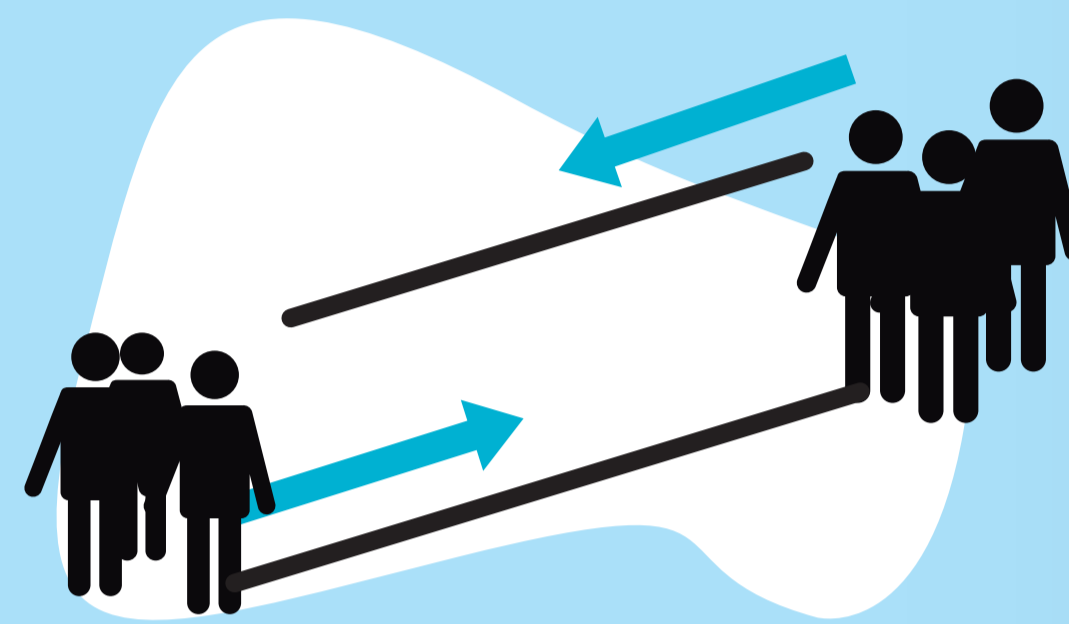

Playas

DE CALONGE Y SANT ANTONI

¡Este verano disfrutemos de un baño seguro!

Mantenga la distancia de seguridad.

Utilice el acceso habilitado, camine por la derecha.

Deje libre una franja de 3 m a la orilla del agua para entrar y salir.

Es obligatorio llevar calzado para usar las duchas.

AFORO LIMITADO

SIGA LAS INSTRUCCIONES DEL SERVICIO DE VIGILANCIA Y SOCORRISMO

11h a 19h
HORARIO SOS Y SERVICIOS

Prohibido jugar a juegos colectivos.

Utilice las duchas individualmente y mantenga la distancia de seguridad entre usuarios.