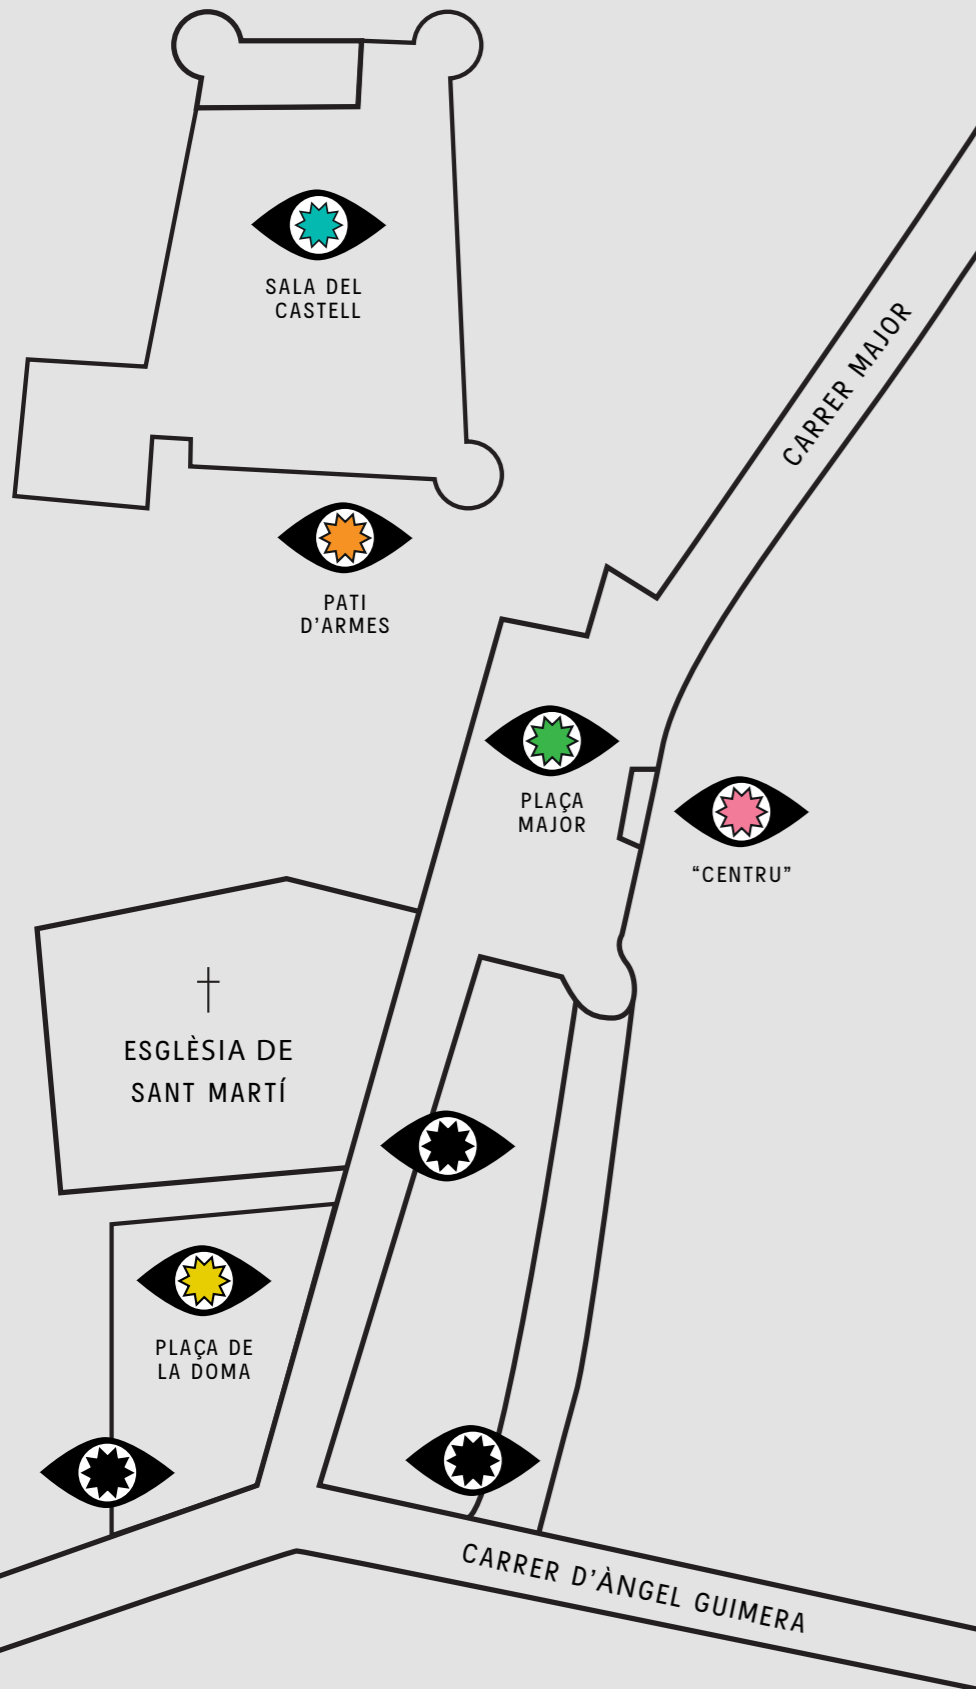

DISSABTE 11 DE MAIG

FIRA ARTESANAL
 DISSABTE DE 10h a 20h
 DIUMENGE DE 10h a 14h

MÚSICA

- 11:00h - LLEVANTÍ  MARXING BAND
- 11:30h - EYEN 
- 12:00h - LOT ESTALVI 
- 12:15h - EMMA SAYER 
- 13:00h - ALBA SARKASMO 
- 13:15h - MOLOTOV BAND 
- 17:00h - MARTA SHANTI 
- 17:30h - FICTION 
- 18:00h - AINA REIG 
- 18:45h - ARIADNA FORT 
- 19:15h - MEL 
- 20:00h - ELI RODRÍGUEZ 

DANSA

- 12:30h - COBOS MIKA RED
- 12:45h - COBOS MIKA BLUE
- 13:00h - COBOS MIKA CIA.
- 17:45h - PENGIM PENJAM
- 18:00h - CLUB PATINATGE
- 19:00h - PENGIM PENJAM
- 19:15h - CLUB PATINATGE

TEATRE

- 11:00h - ELS BRAVES
- 12:00h - SERGI&JOANNA
- 13:00h - LAS ESPECTADORAS
- 18:00h - SERGI&JOANNA
- 19:00h - LAS ESPECTADORAS

DANSA

- 11:30h/12:15h -
CAMIL · LA ADRIAN
- 11:45h/12:30h -
JEANNE I POPPÉE

TEATRE

- 11:45h/13:00h -
TEATRE ESPAI JOVE

ARTS ESCÈNIQUES

- 11:15h - RUBEN SANCHEZ
- 12:00h - MALÍSIMA